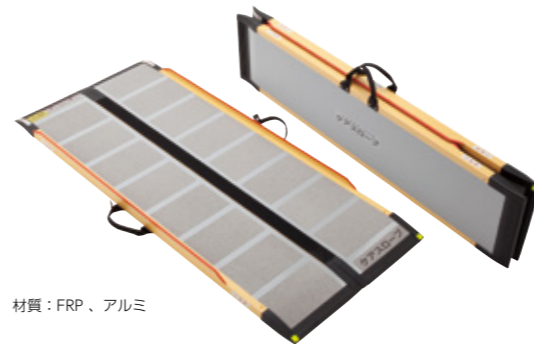

ケアスロープ

■横幅を700mmにすることにより、今まで取り付けができなかった狭い間口にも対応。
■下部の脱輪防止エッジをカットすることにより、真横からの乗り入れでも車椅子のフットサポートが干渉しない構造。
■最大耐荷重 300kg。
■JIS マーク認証品。

材質：FRP、アルミ

タイプ	月額 レンタル料金	ご利用者様負担額		
		1割	2割	3割
●CS-65 商品番号 | 21-2308 サイズ:全長650×全幅700mm 重量:3kg TAIS 00093-000015				
●CS-100 商品番号 | 21-2309 サイズ:全長1000×全幅700mm 重量:5kg TAIS 00093-000016				
●CS-120 商品番号 | 21-2310 サイズ:全長1200×全幅700mm 重量:6kg TAIS 00093-000017				
●CS-150 商品番号 | 21-2311 サイズ:全長1500×全幅700mm 重量:8kg TAIS 00093-000018				
●CS-175 商品番号 | 21-2312 サイズ:全長1750×全幅700mm 重量:9kg TAIS 00093-000019				
●CS-200 商品番号 | 21-2313 サイズ:全長2000×全幅700mm 重量:10kg TAIS 00093-000020				
●CS-240C 商品番号 | 21-2314 サイズ:全長2400×全幅700mm 重量:12kg TAIS 00093-000021				
●CS-285C 商品番号 | 21-2315 サイズ:全長2850×全幅700mm 重量:15kg TAIS 00093-000038